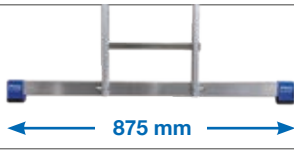

560014 © 2018 Copyright by KRAUSE-Werk Aisfeld

875 mm

4 009199 213600

315 – 435 mm

Art.-No:

213600

970 mm

4 009199 213617

360 – 480 mm

Art.-No:

213617

1250 mm

4 009199 213624

360 – 480 mm

Art.-No:

213624