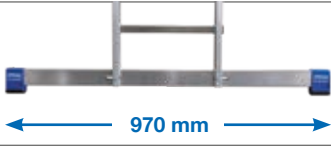

560014 © 2018 Copyright by KRAUSE-Werk Aisfeld

875 mm

4 009199 213600

315 – 435 mm

Art.-No:

213600

970 mm

4 009199 213617

360 – 480 mm

Art.-No:

213617

1250 mm

4 009199 213624

360 – 480 mm

Art.-No:

213624