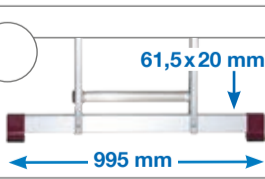

Art.-No: 213655

DE Nur passend zu Leitern mit Art.-Nr.:
GB Only suitable for ladders with Art.-No.:
010222, 010223, 007506, 007513, 010390,
010391, 013391, 013392, 010802, 010407,
013407, 013408, 010420, 010421, 007698,
013421, 013422, 010819